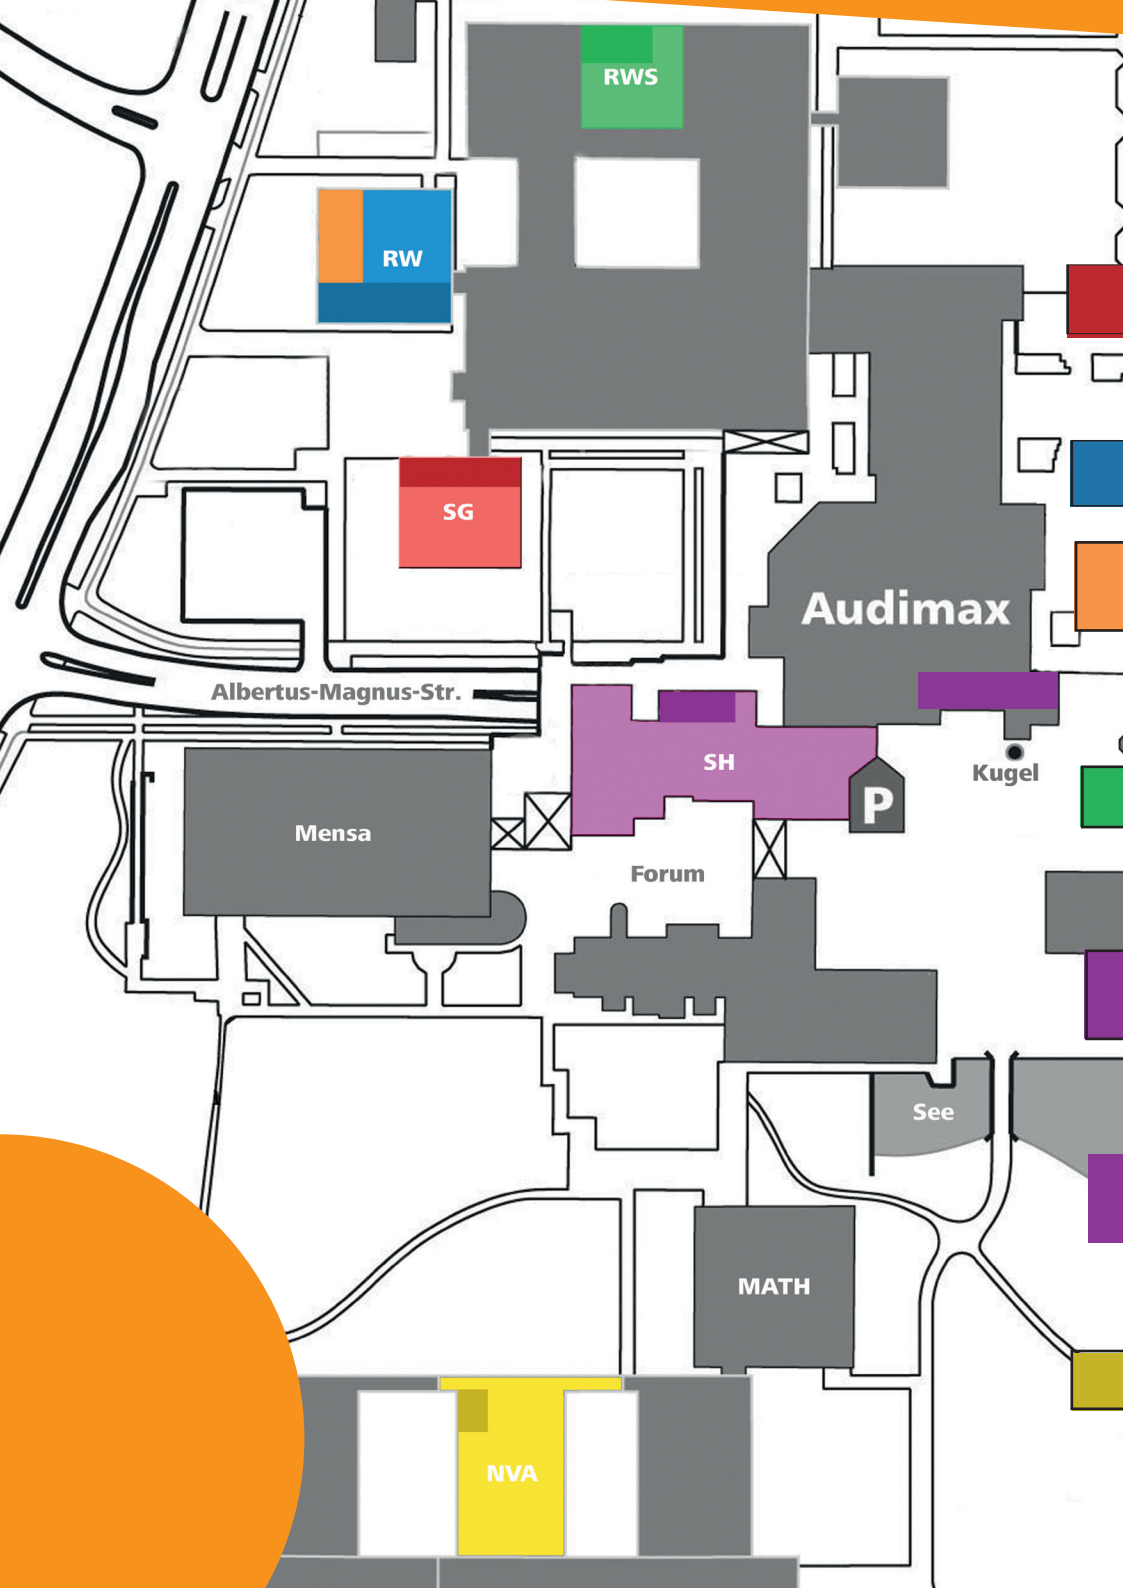

Wegweiser des Instituts für Bildende Kunst und Ästhetische Erziehung

Sammelgebäude (SG)

1. STOCK Zeichensaal S 131-K

Gebäude Recht und Wirtschaft - Bibliotheksanbau (RW)

1. STOCK Druckgrafik RW 109-K

KELLER Fotostudio / Medienwerkstatt
Bühnenraum
Lagerräume
RW U 14-K
RW U 15-K
RW U 10 & 11-K

Gebäude Recht und Wirtschaft (RWS)

KELLER Holzwerkstatt RW U 03

Studentenhaus (SH)

ERDGESCHOSS Bildhauerwerkstatt
Art Forum
SH 17-K
SH-K

Audimax

1. STOCK Kunsthalle

Naturwissenschaftliche Verfügungs- und Aufbaugebäude (NVA)

ERDGESCHOSS Schmiede NVA 3001